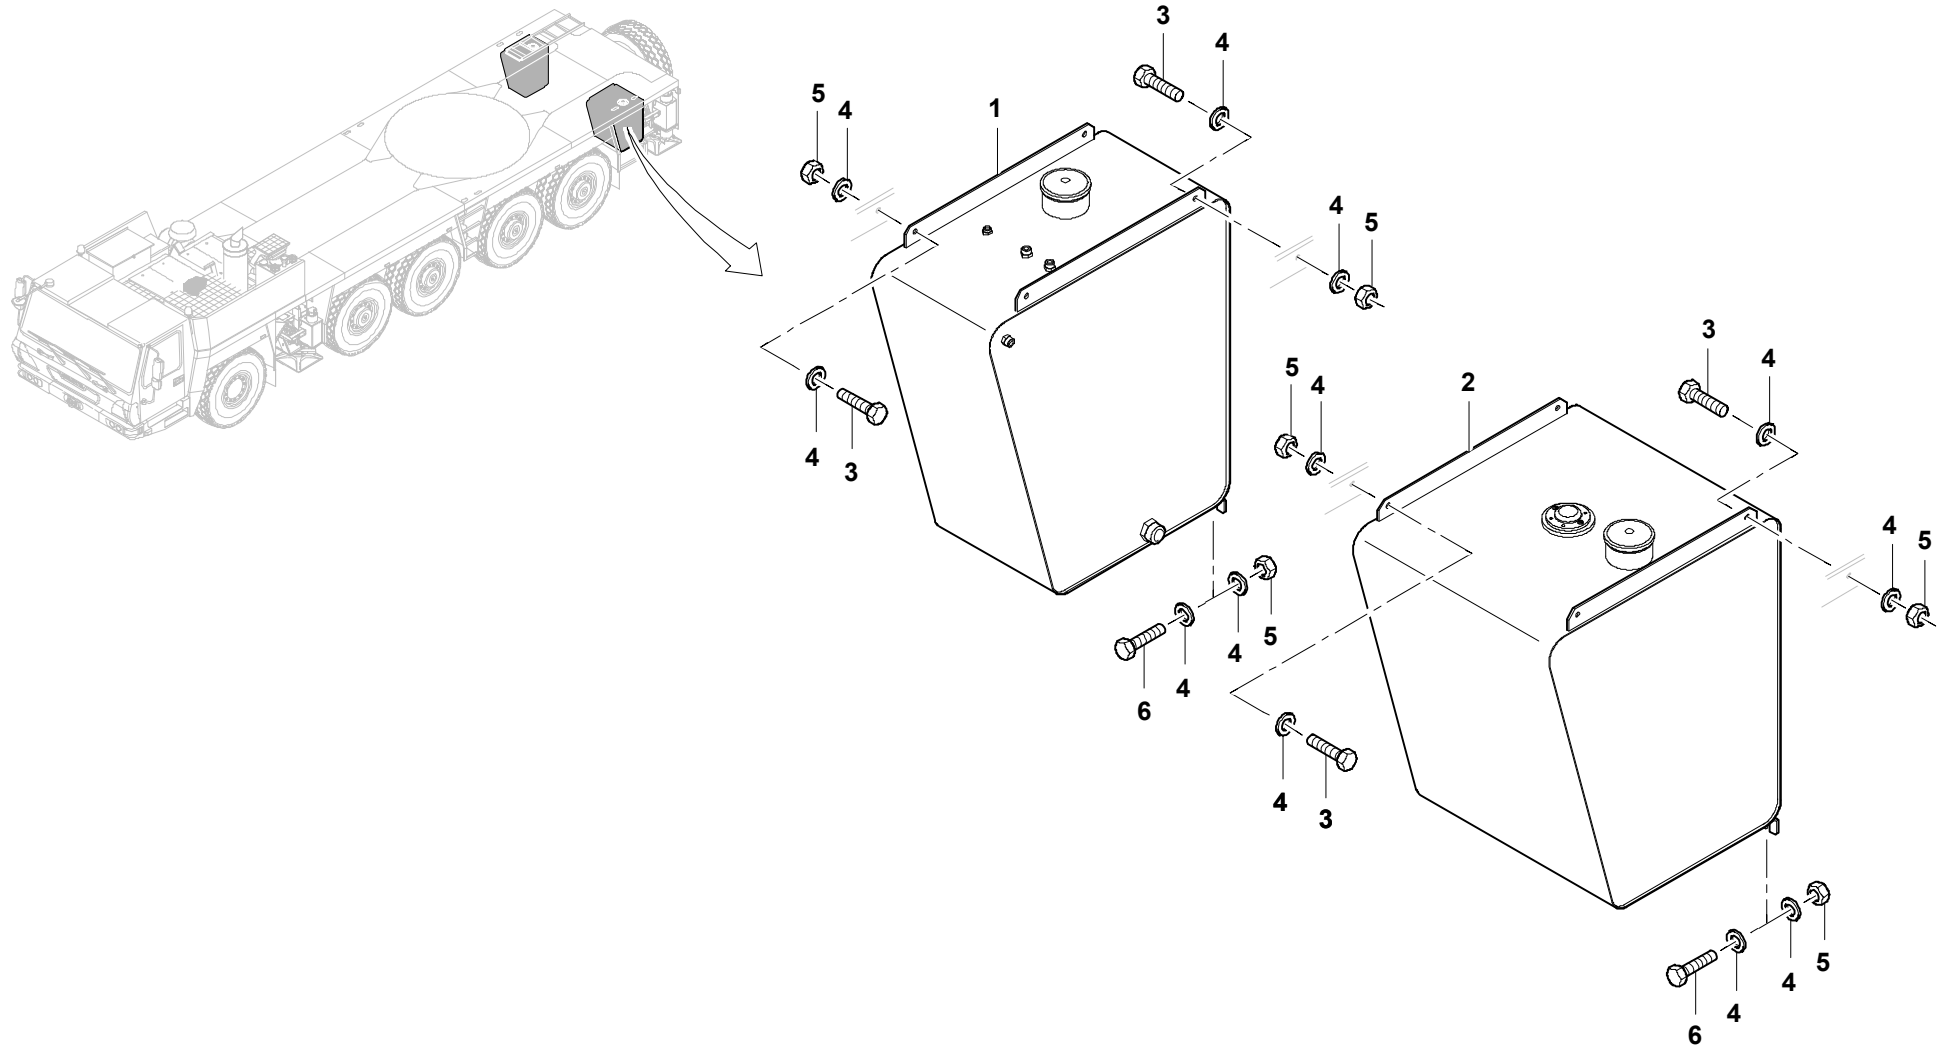

GROVE

EINBAU DIESELTANKANLAGE
MOUNTING DIESEL TANK

BILDTADEL
PICTORIAL DISPLAY

03.09

3112041-ETL B

1/1

GMK 5220
BE 505
G 631

3112041-B-BL01-0309-522M